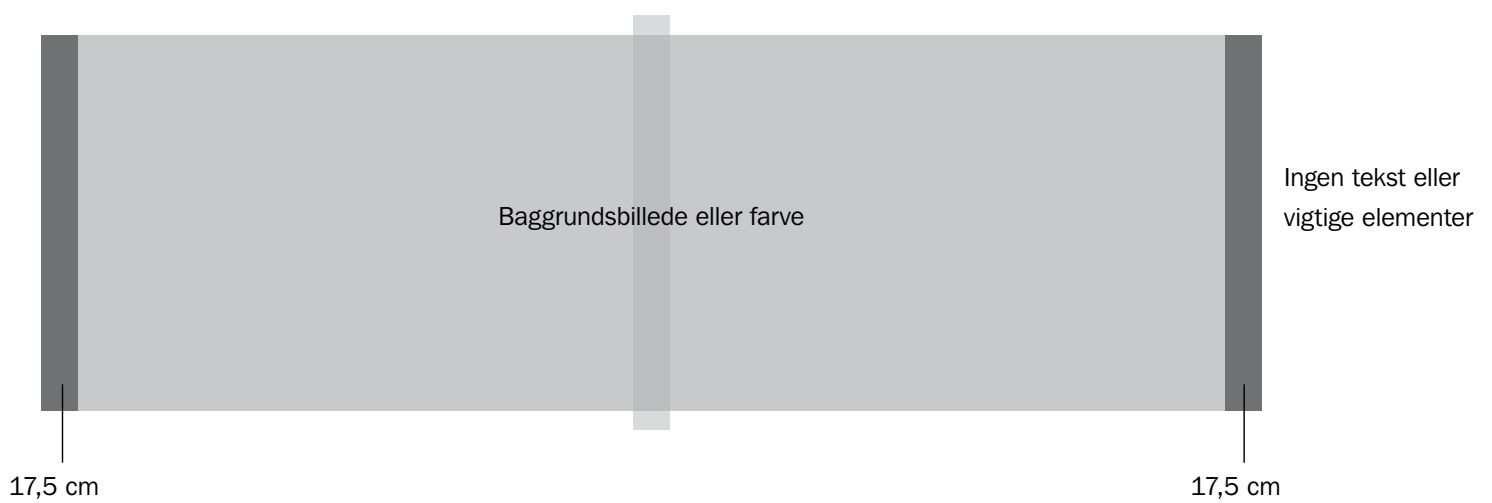

Billboards - Jumboboards

Afstand mellem udstyr.
Plakaten hænges henover mellemrum.